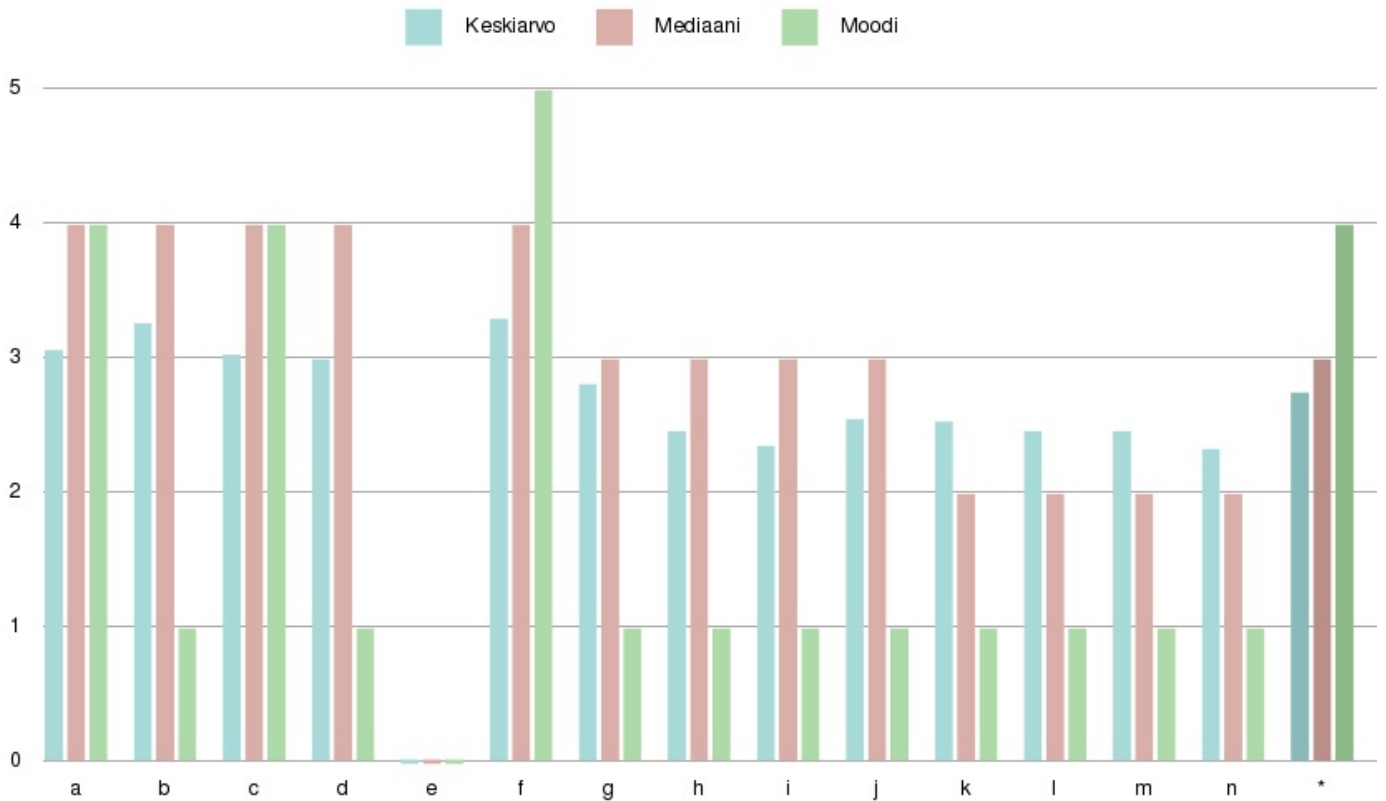

Kyselyraportti_Tilastot

Aikajakso: 01.07.2010 - 31.07.2011

Kysymys

Vastaus...
lkm

Keskiarvo

Keskiha...

Mediaani

Moodi

Yleiset tekijät

Kategoria	Kysymys	Vastaus... lkm	Keskiarvo	Keskiha...	Mediaani	Moodi
a	Yleinen viihtyisyys	30	3.07	1.53	4.0	4
b	Yleinen siisteys	30	3.27	1.67	4.0	1
c	Henkilökunnan palveluasenne	29	3.03	1.56	4.0	4
d	Henkilökunnan ammattitaito	29	3.0	1.55	4.0	1
e	Oppaan ammattitaito	-	-	-	-	-
f	Palvelun saatavuus	30	3.3	1.72	4.0	5
g	Löysitkö helposti meistä tietoa?	27	2.81	1.56	3.0	1